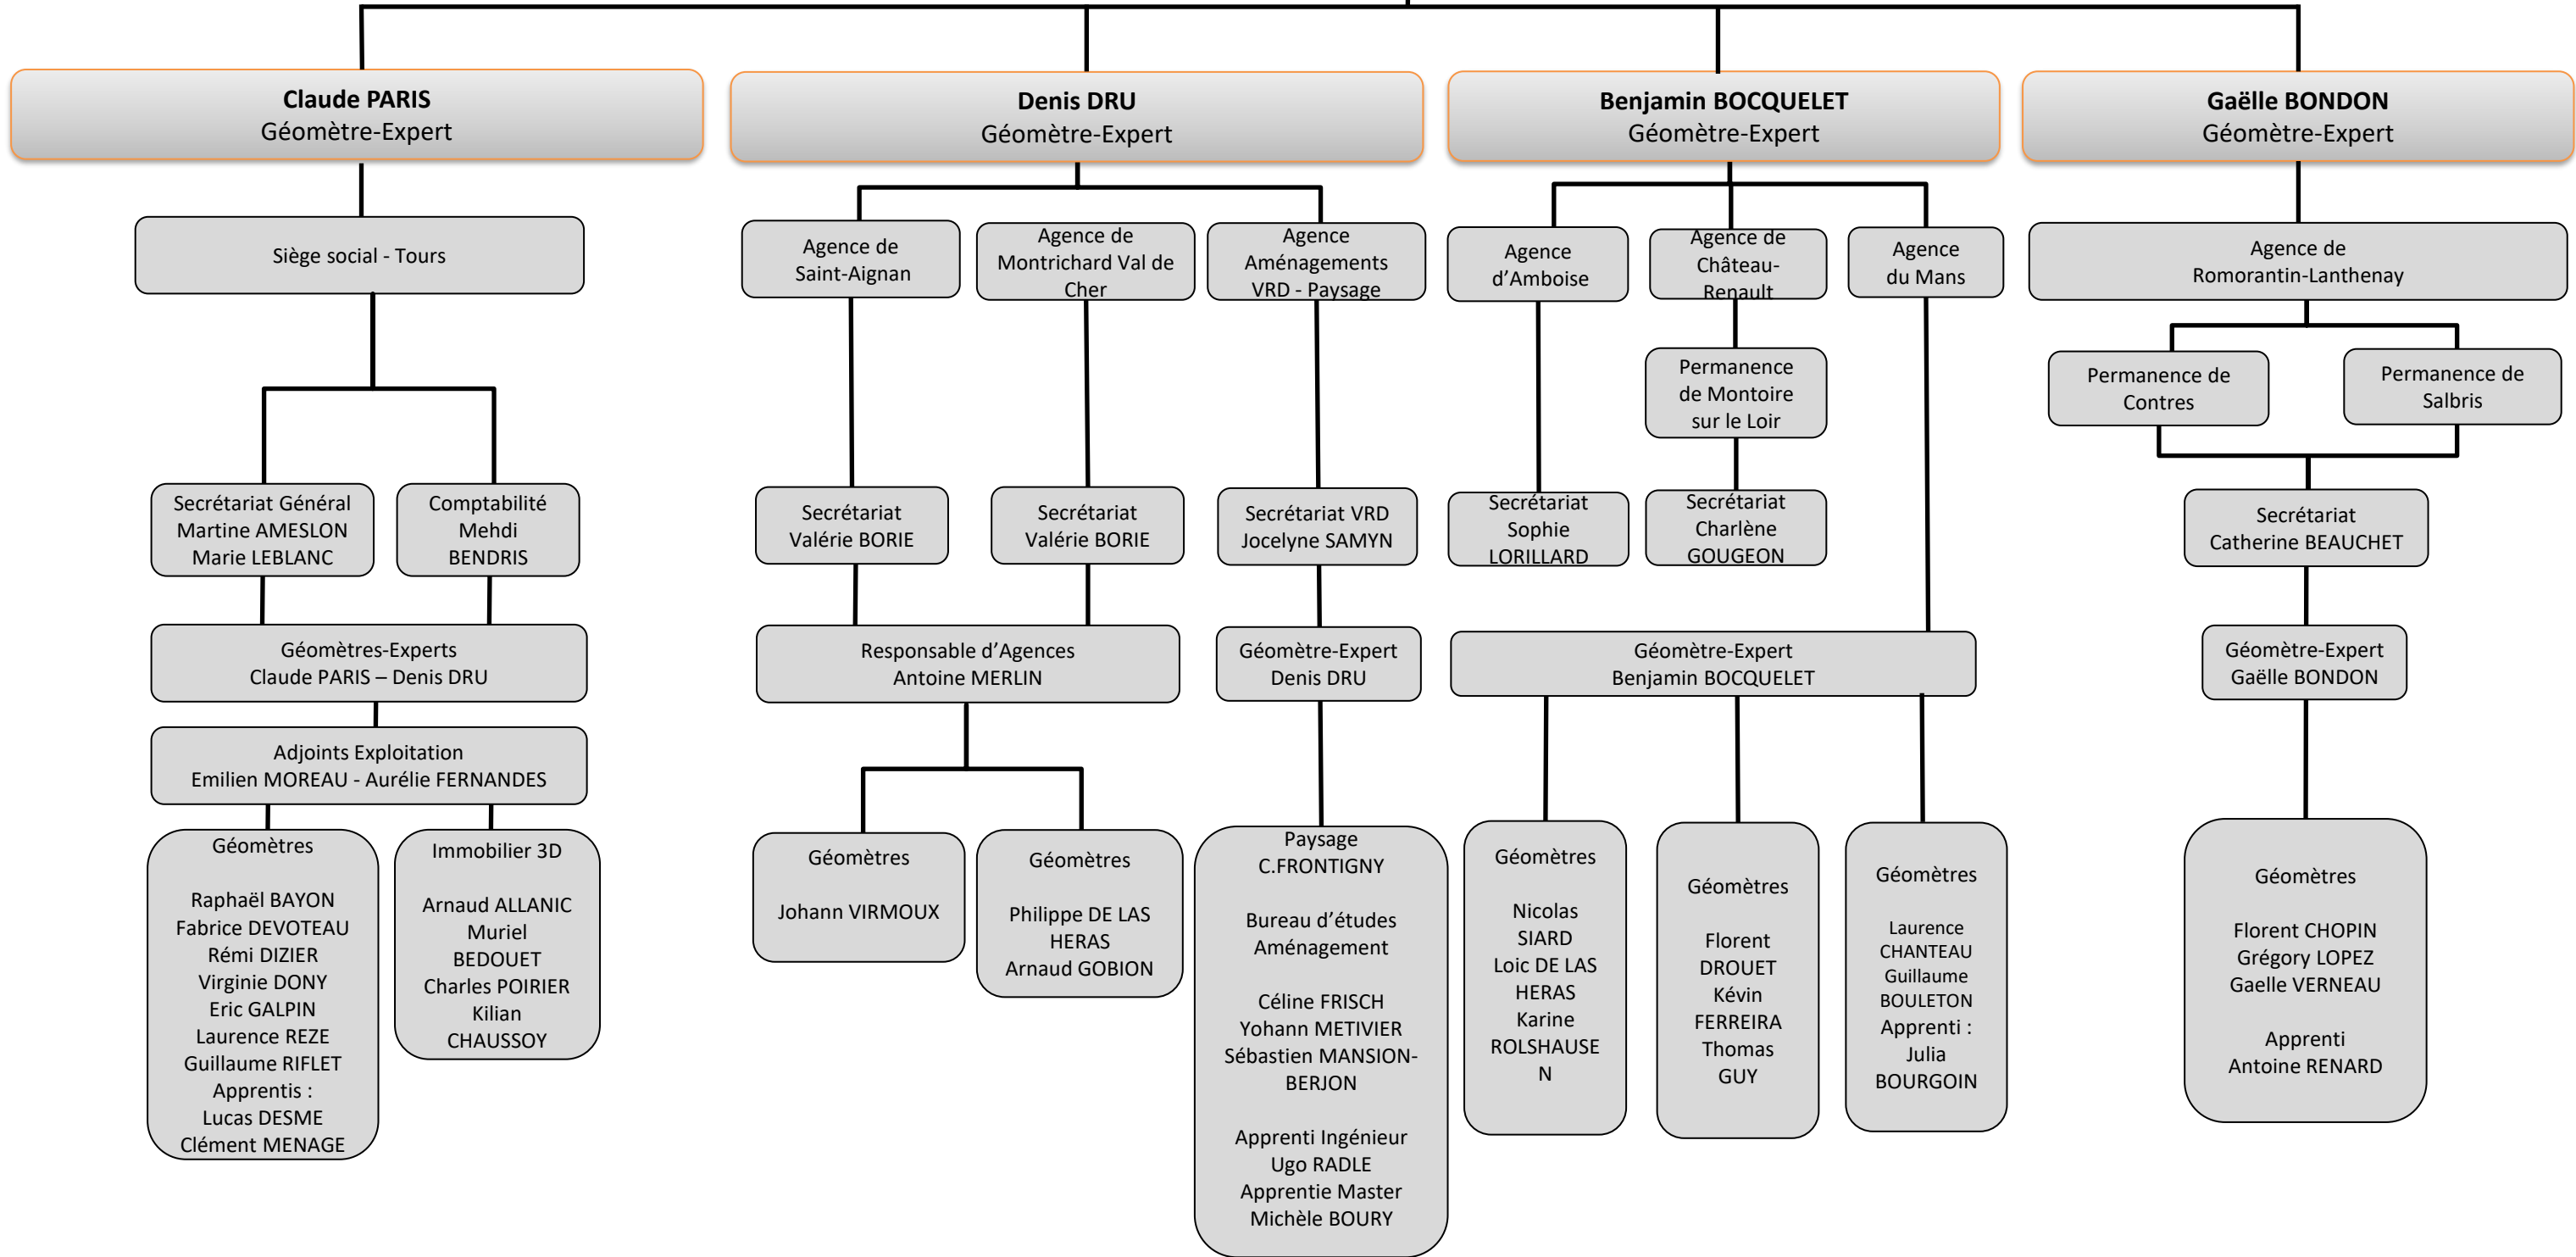

Direction générale  
**Claude PARIS**

**Pôles de Compétences**

**Pôle Procédures, Droits des sols, Immobilier**  
Claude PARIS

**Pôle Aménagement Urbain et Ingénierie**  
Denis DRU

**Pôle Foncier et Aménagement Rural**  
Benjamin BOCQUELET

**Pôle Normes Veille Juridique et Formations**  
Gaëlle BONDON

**Responsable Technique et Informatique**  
Denis DRU

**Responsable Qualité**  
Muriel BEDOUET